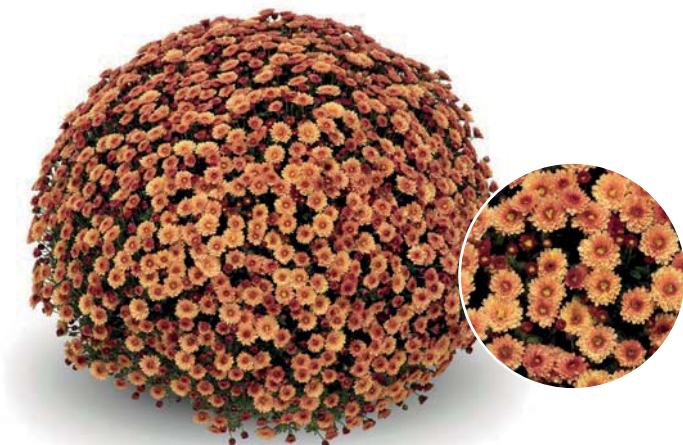

19298 STAVISKI ORANGE