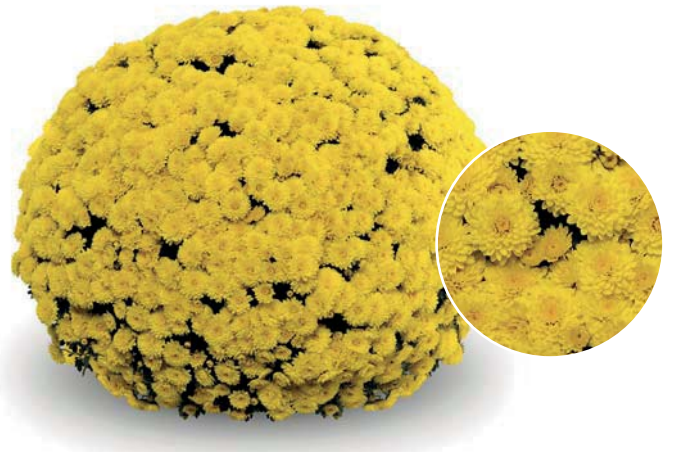

19257 MOURIA YELLOW