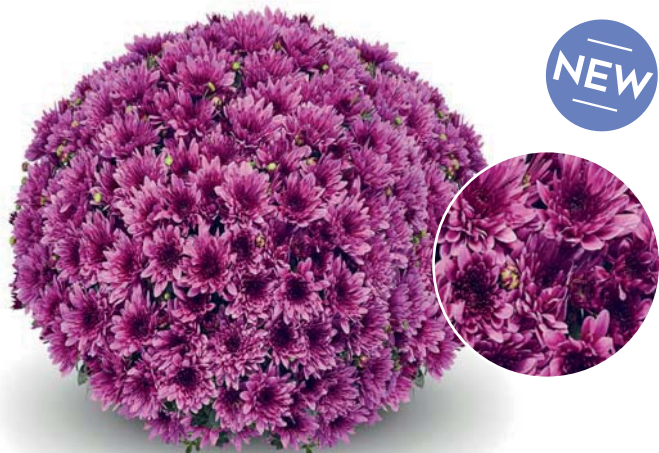

19247 ARTEMIS WHITE

19255 TOCCA YELLOW

19264 TOCCA ORANGE

19389 UMBRA RED

19390 UMBRA DARK PINK

19378 UMBRA PURPLE

STAVISKI GROUP - FLOWERING WEEK 42

CODICE	VARIETÀ	COLOUR	COLORE	TIPO DI FIORE	CRESCITA	SETTIMANA DI FIORITURA	RESISTENZA DEL FIORE
19301	STAVISKI WHITE	white	bianco	Deco Ø 4		42	
19302	STAVISKI YELLOW	yellow	giallo	Deco Ø 4		42	
19298	STAVISKI ORANGE	orange	arancio	Deco Ø 4		42	
19300	STAVISKI RED	red	rosso	Deco Ø 4		42	
19299	STAVISKI PINK	pink	rosa	Deco Ø 4		42	
19380	STAVISKI PURPLE	purple	viola	Deco Ø 4		42	