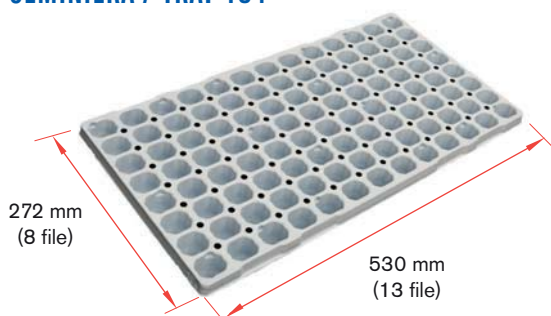

SEMINIERA / TRAY 104

- CALCEOLARIA HYBRIDA
- CINERARIA HYBRIDA
- GERBERA JAMESONII
- RANUNCULUS ASIATICUS

materiale: R PET
material: R PET