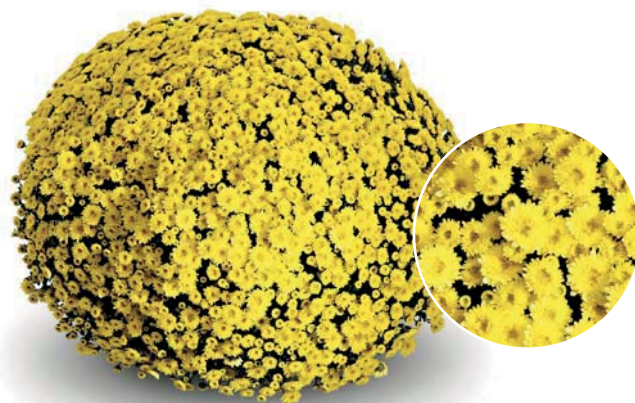

19302 STAVISKI YELLOW