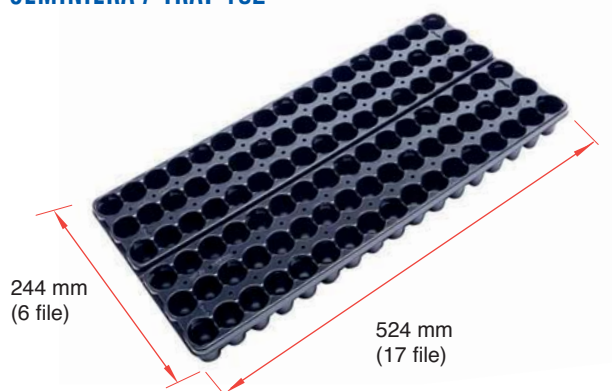

SEMINIERA / TRAY 102

- ASTER NOVI BELGII
- CHRYSANTHEMUM
- HERBS FROM CUTTING - AROMATICHE DA TALEA
- GREEN LIFE

materiale: R PET
material: R PET