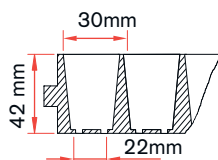

SEMINIERA / TRAY 102

- ASTER NOVI BELGII
- CHRYSANTHEMUM
- HERBS FROM CUTTING - AROMATICHE DA TALEA
- GREEN LIFE

materiale: R PET
material: R PET