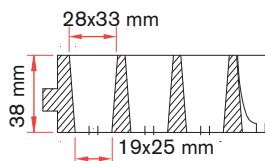

SEMINIERA / TRAY 104

- CALCEOLARIA HYBRIDA
- CINERARIA HYBRIDA
- GERBERA JAMESONII
- RANUNCULUS ASIATICUS

materiale: R PET
material: R PET