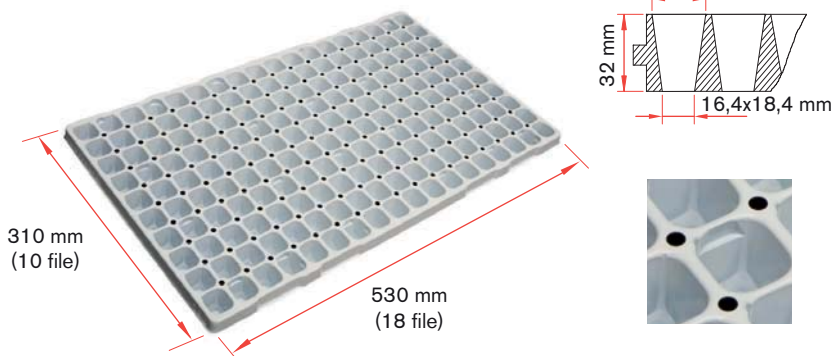

SEMINIERA / TRAY 180

- BRASSICA OLERACEA - CAVOLO ORNAMENTALE
- GARDEN BEAUTY
- PERENNIALS FROM SEED - PERENNI DA SEME
- VIOLA HANGING
- VIOLA CONNYTRIO

materiale: R PET
material: R PET