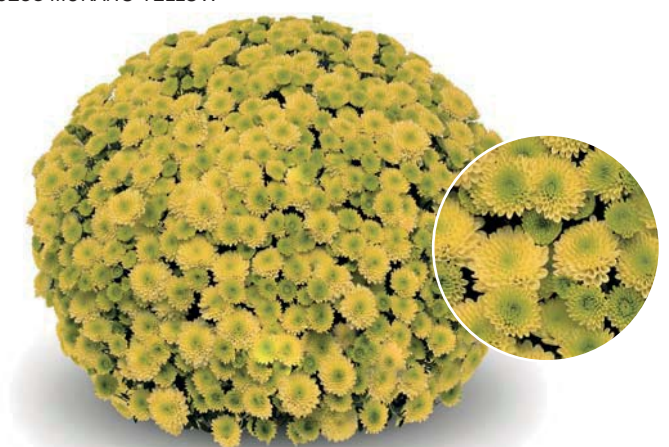

19352 PRIMO SUNNY