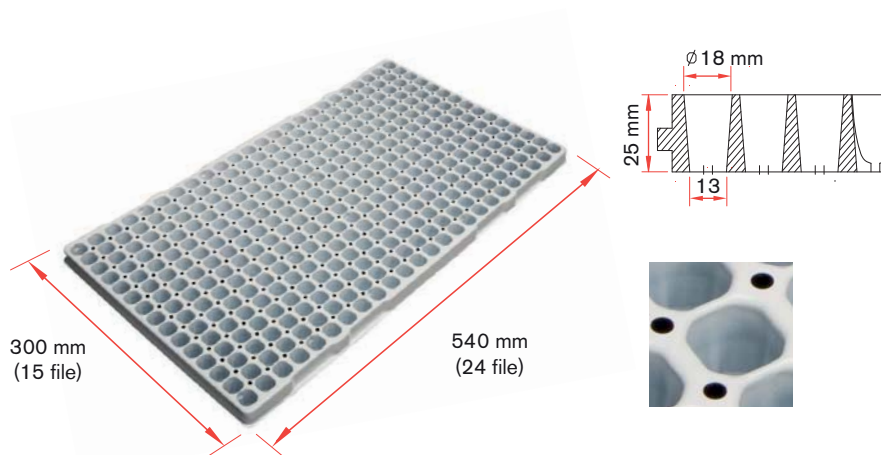

SEMINIERA / TRAY 360

materiale: R PET
material: R PET

- BEDDING PLANTS - ANNUALI
- BELLIS PERENNIS
- CUT FLOWERS - FIORI DA RECISO
  (LISIANTHUS)
- MARAVILLA DELL'ORTO: VEGETABLES -
  ORTO HOBBY
- MYOSOTIS SYLVATICA
- VIOLA WITTRÖCKIANA
- VIOLA CORNUTA