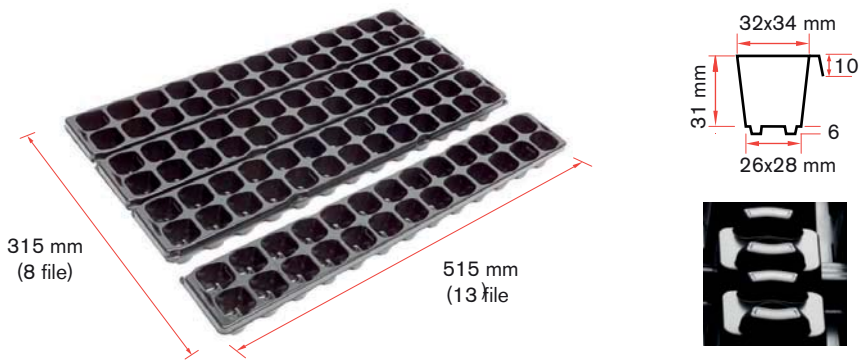

legenda contenitori - tray

SEMINIERA / TRAY 104

- DIANTHUS CARYOPHYLLUS
- IMPATIENS NEW GUINEA
- MANDEVILLA HYBRIDA
- PELARGONIUM
- POINSETTIA

materiale: R PET
material: R PET