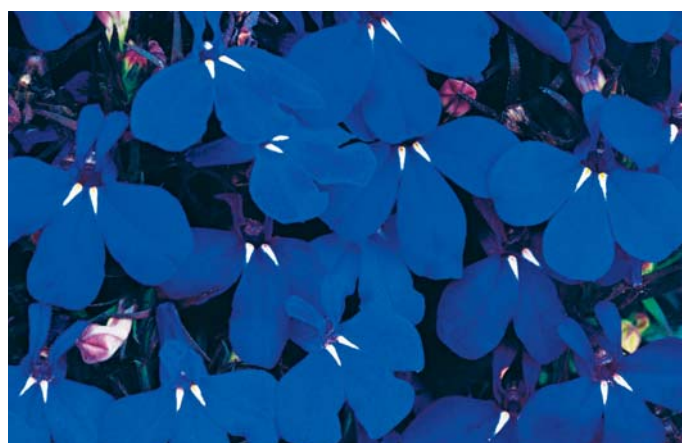

03039 LOBELIA ERINUS ZIRCONO deep blue