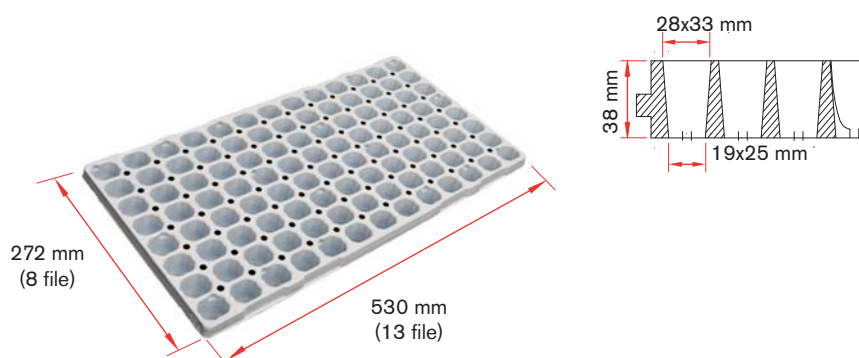

SEMINIERA / TRAY 104

- CALCEOLARIA HYBRIDA
- CINERARIA HYBRIDA
- GERBERA JAMESONII
- RANUNCULUS ASIATICUS

materiale: R PET
material: R PET