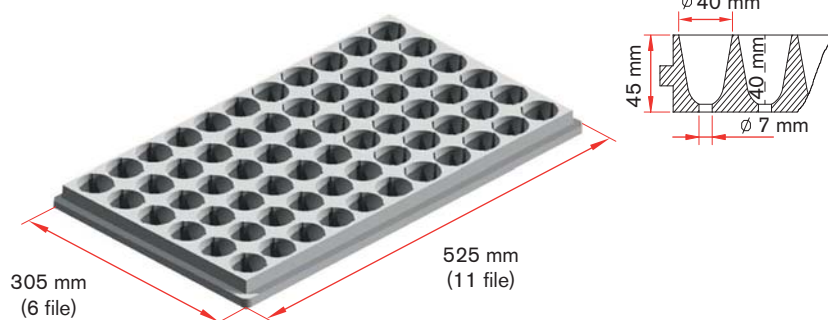

SEMINIERA / TRAY 66

- CYCLAMEN PERSICUM

materiale: polistirolo espanso sinterizzato EPS bianco
material: sintered expanded polystyrene EPS white