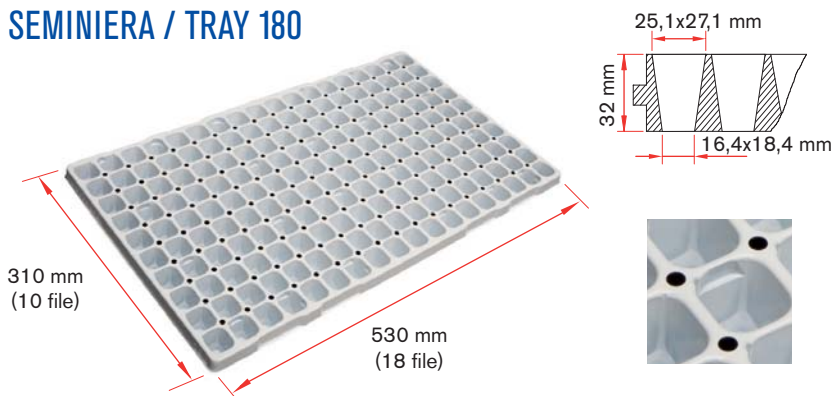

SEMINIERA / TRAY 180

materiale: R PET
material: R PET

- BRASSICA OLERACEA - CAVOLO ORNAMENTALE
- GARDEN BEAUTY
- PERENNIALS FROM SEED - PERENNI DA SEME
- VIOLA HANGING
- VIOLA CONNYTRIO