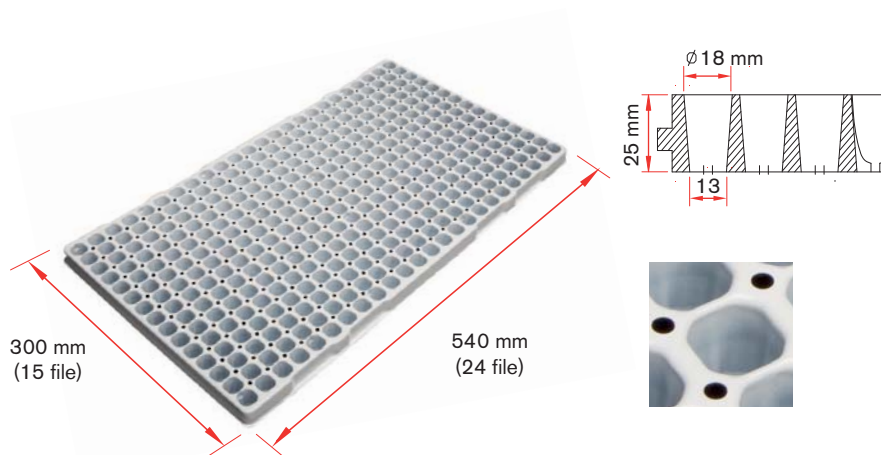

SEMINIERA / TRAY 360

materiale: R PET
material: R PET

- BEDDING PLANTS - ANNUALI
- BELLIS PERENNIS
- CUT FLOWERS - FIORI DA RECISO (LISIANTHUS)
- MARAVILLA DELL'ORTO: VEGETABLES - ORTO HOBBY
- MYOSOTIS SYLVATICA
- VIOLA WITTROCKIANA
- VIOLA CORNUTA