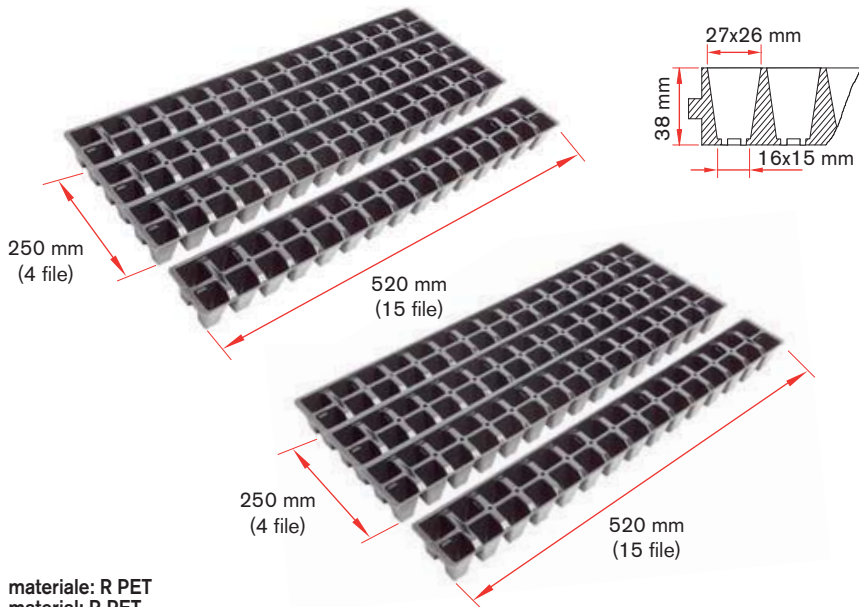

2 STRIPS X 60 (120 TRAY)

materiale: R PET
material: R PET

- ASTER NOVI-BELGII
- CELOSIA ARGENTEA
- HERBS FROM CUTTING - AROMATICHE DA TALEA
- GREEN LIFE
- CHRYSANTHEMUM 1 STRIP X 60
- PERENNIALS FROM CUTTING - PERENNI DA TALEA