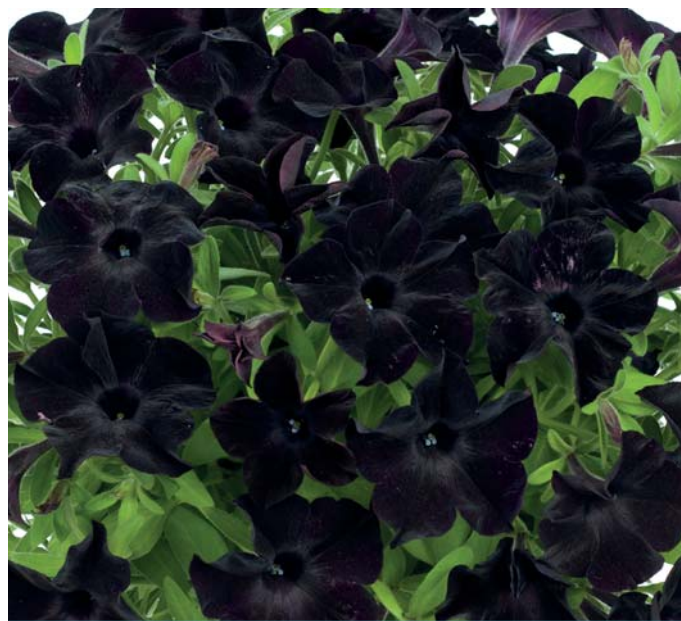

06837 CHARMS Black 3-18