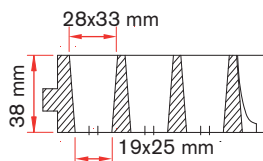

SEMINIERA / TRAY 104

materiale: R PET
material: R PET

- CALCEOLARIA HYBRIDA
- CINERARIA HYBRIDA
- GERBERA JAMESONII
- RANUNCULUS ASIATICUS