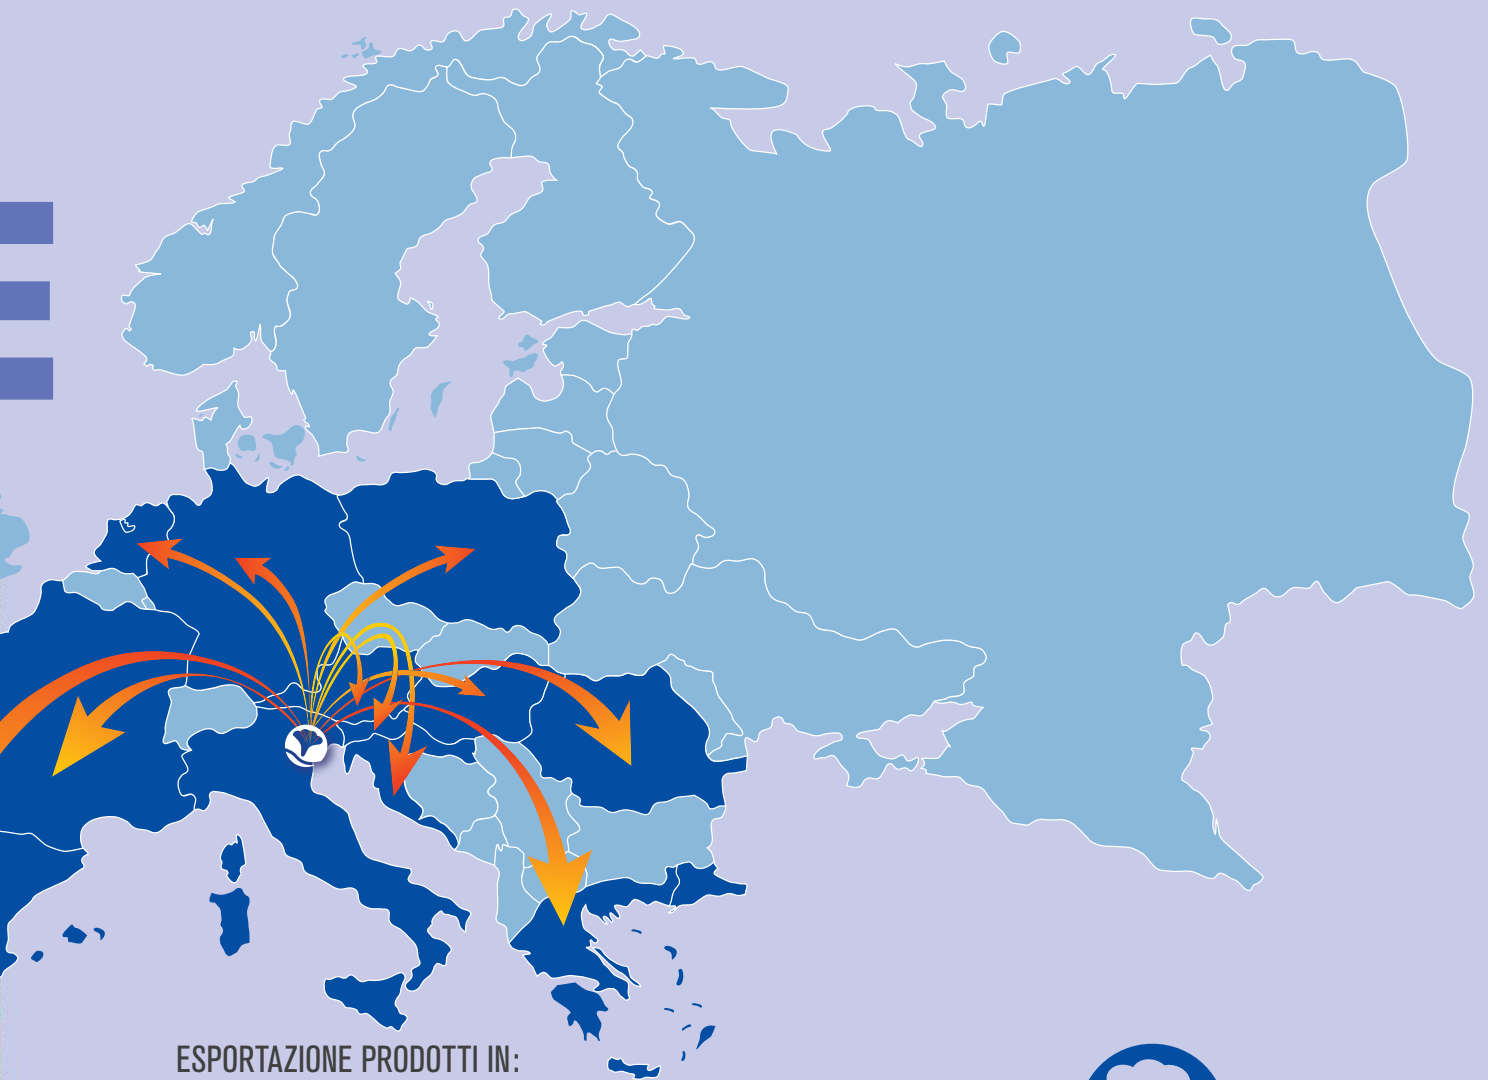

ESPORTAZIONE PRODOTTI IN:

EXPORT PLANTS IN:

- AUSTRIA
- BULGARIA
- CROAZIA
- FRANCIA
- GERMANIA
- GRECIA
- OLANDA
- MACEDONIA
- MALTA
- POLONIA
- ROMANIA
- SLOVACCHIA
- SLOVENIA
- SPAGNA
- UNGHERIA

...IN CONTINUA ESPANSIONE

...AND KEEP GROWING

Sentier

INDEX - INDICE

ALSTROEMERIA COLORITA®	12
HERBS FROM CUTTING - AROMATICHE DA TALEA	20
DIANTHUS CARYOPHYLLUS	38
MANDEVILLA HYBRIDA	42
PERENNIALS FROM CUTTING - PERENNI DA TALEA	46
PERENNIALS FROM SEED - PERENNI DA SEME	56
GARDEN BEAUTY	58
PRIMULA ACAULIS	66
PRIMULA POLYANTHA	81
PRIMULA OBCONICA	82
CALCEOLARIA HYBRIDA - CINERARIA HYBRIDA	83
BRASSICA OLERACEA - CAVOLO ORNAMENTALE	84
ANEMONE CORONARIA	86
RANUNCULUS ASIATICUS - RANUNCOLO	86
VIOLA WITTRICKIANA	90
VIOLA CORNUTA	100
VIOLA - HANGING	108
MATTHIOLA INCANA	112
BELLIS PERENNIS	112
MYOSOTIS SYLVATICA	113

L'UTILIZZO DEL CATALOGO IMPLICA PER L'UTENTE LA CONOSCENZA DELLE SEGUENTI CONDIZIONI:
IL MATERIALE CONTENUTO È PROTETTO DA COPYRIGHT.

SE NON ESPRESSAMENTE PREVISTO, NON È CONSENTITO COPIARE, MODIFICARE, CARICARE, SCARICARE, TRASMETTERE, RI-PUBBLICARE SENZA PREVIO CONSENSO SCRITTO DA RICHIEDERE A AZIENDA AGRICOLA SENTIER DI CONTESSOTTO R. E SILVESTRIN M. SOCIETÀ AGRICOLA SEMPLICE.

NON È CONSENTITO USARE IL CONTENUTO O I MARCHI DEL CATALOGO PER OGNI ALTRO SCOPO E FINE SE NON QUELLO ESPRESSAMENTE CITATO.