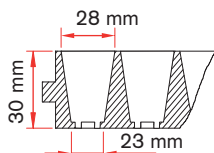

LEGENDA CONTENITORI - TRAY

SEMINIERA / TRAY 50

- DELOSPERMA JOD
- MASTER TRIO
- TRIOCRYSO
- TRIMUSICALE

materiale: R PET
material: R PET