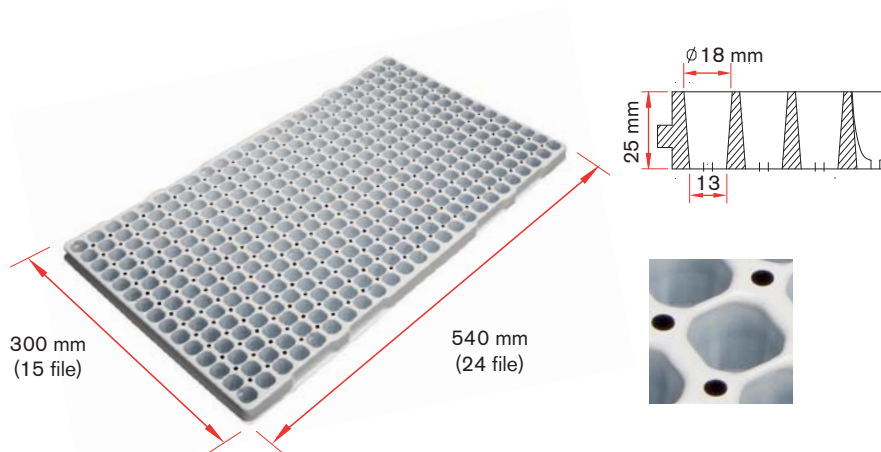

SEMINIERA / TRAY 360

materiale: R PET
material: R PET

- BEDDING PLANTS - ANNUALI
- BELLIS PERENNIS
- CUT FLOWERS - FIORI DA RECISO (LISIANTHUS)
- MARAVILLA DELL'ORTO: VEGETABLES - ORTO HOBBY
- MYOSOTIS SYLVATICA
- VIOLA WITTROCKIANA
- VIOLA CORNUTA