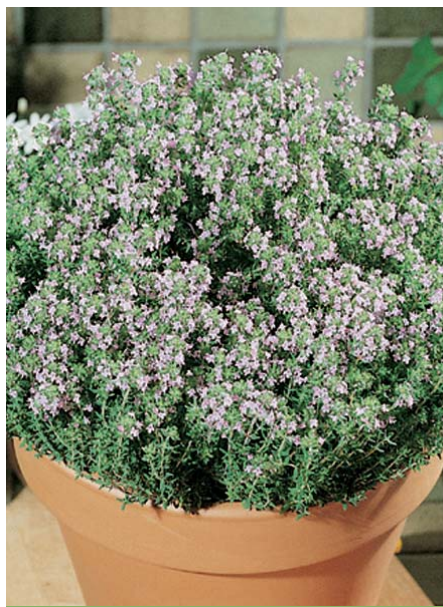

THYMUS PRAECOX

CODICE	VARIETÀ	COLOUR	COLORE	UTILIZZO
20086	Praecox	dark green foliage with pink flower	foglia verde scuro con fiore rosa	

20081 THYMUS CITRODORUS Aureus

20082 THYMUS CITRODORUS Doone Valley