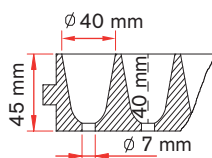

SEMINIERA / TRAY 66

materiale: polistirolo espanso sinterizzato EPS bianco
material: sintered expanded polystyrene EPS white

- CYCLAMEN PERSICUM