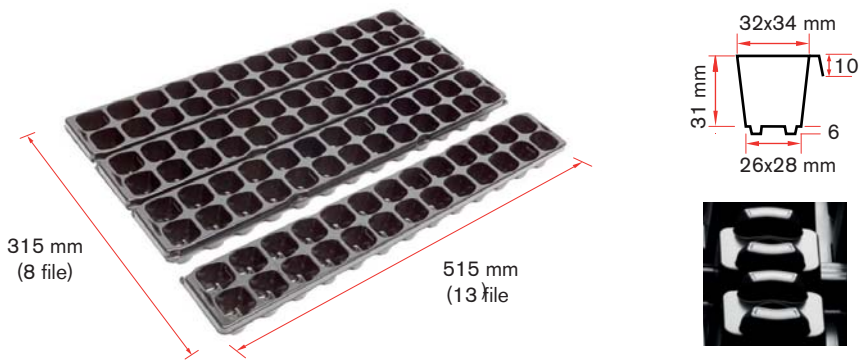

LEGENDA CONTENITORI - TRAY

SEMINIERA / TRAY 104

- DIANTHUS CARYOPHYLLUS
- IMPATIENS NEW GUINEA
- MANDEVILLA HYBRIDA
- PELARGONIUM

materiale: R PET
material: R PET