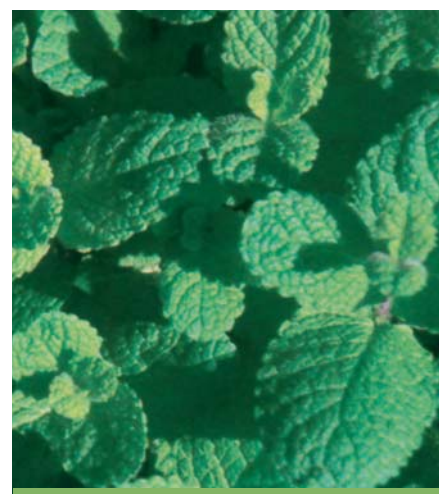

20033 MENTHA ROT Apple Mint