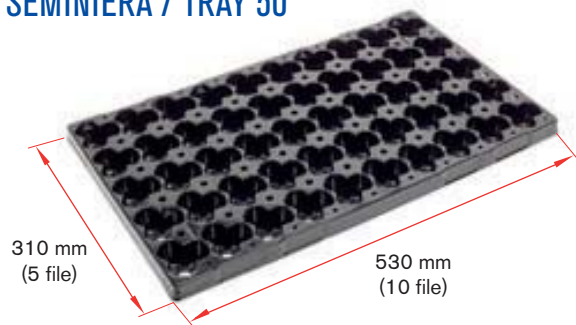

LEGENDA CONTENITORI - TRAY

SEMINIERA / TRAY 50

- DELOSPERMA JOD
- MASTER TRIO
- TRIOCRYSO
- TRIMUSICALE

materiale: R PET
material: R PET