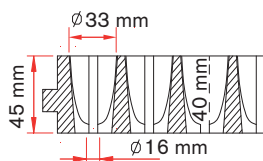

SEMINIERA / TRAY 66

materiale: polistirolo espanso sinterizzato EPS bianco
material: sintered expanded polystyrene EPS white

- CYCLAMEN PERSICUM

SEMINIERA / TRAY 91

materiale: polistirolo espanso sinterizzato EPS bianco
material: sintered expanded polystyrene EPS white