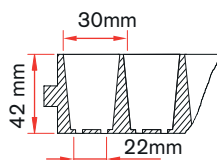

SEMINIERA / TRAY 102

materiale: R PET
material: R PET

- CHRYSANTHEMUM
- HERBS FROM CUTTING - AROMATICHE DA TALEA
- GREEN LIFE