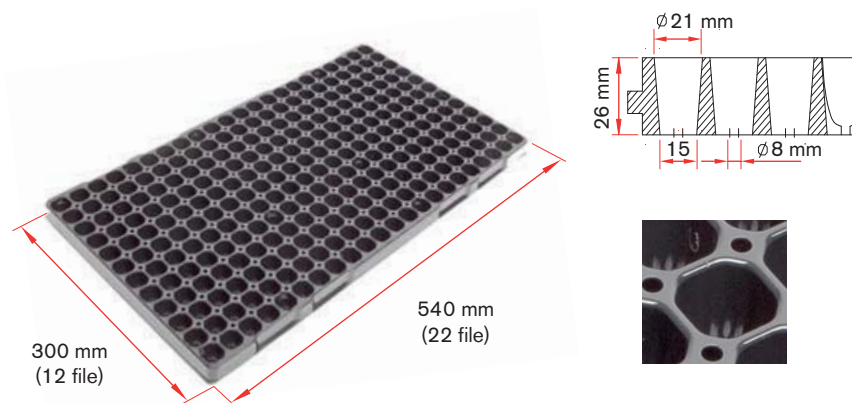

SEMINIERA / TRAY 264