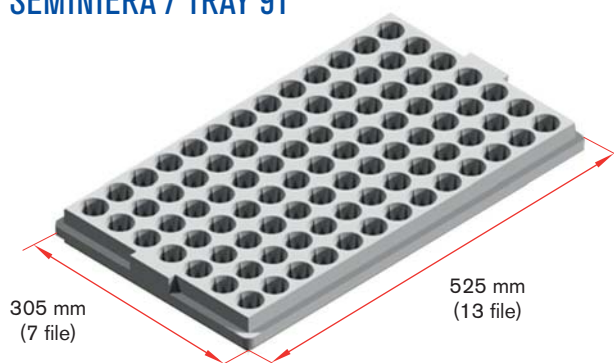

SEMINIERA / TRAY 91

materiale: polistirolo espanso sinterizzato EPS bianco
material: sintered expanded polystyrene EPS white

- CYCLAMEN PERSICUM
- PRIMULA OBCONICA